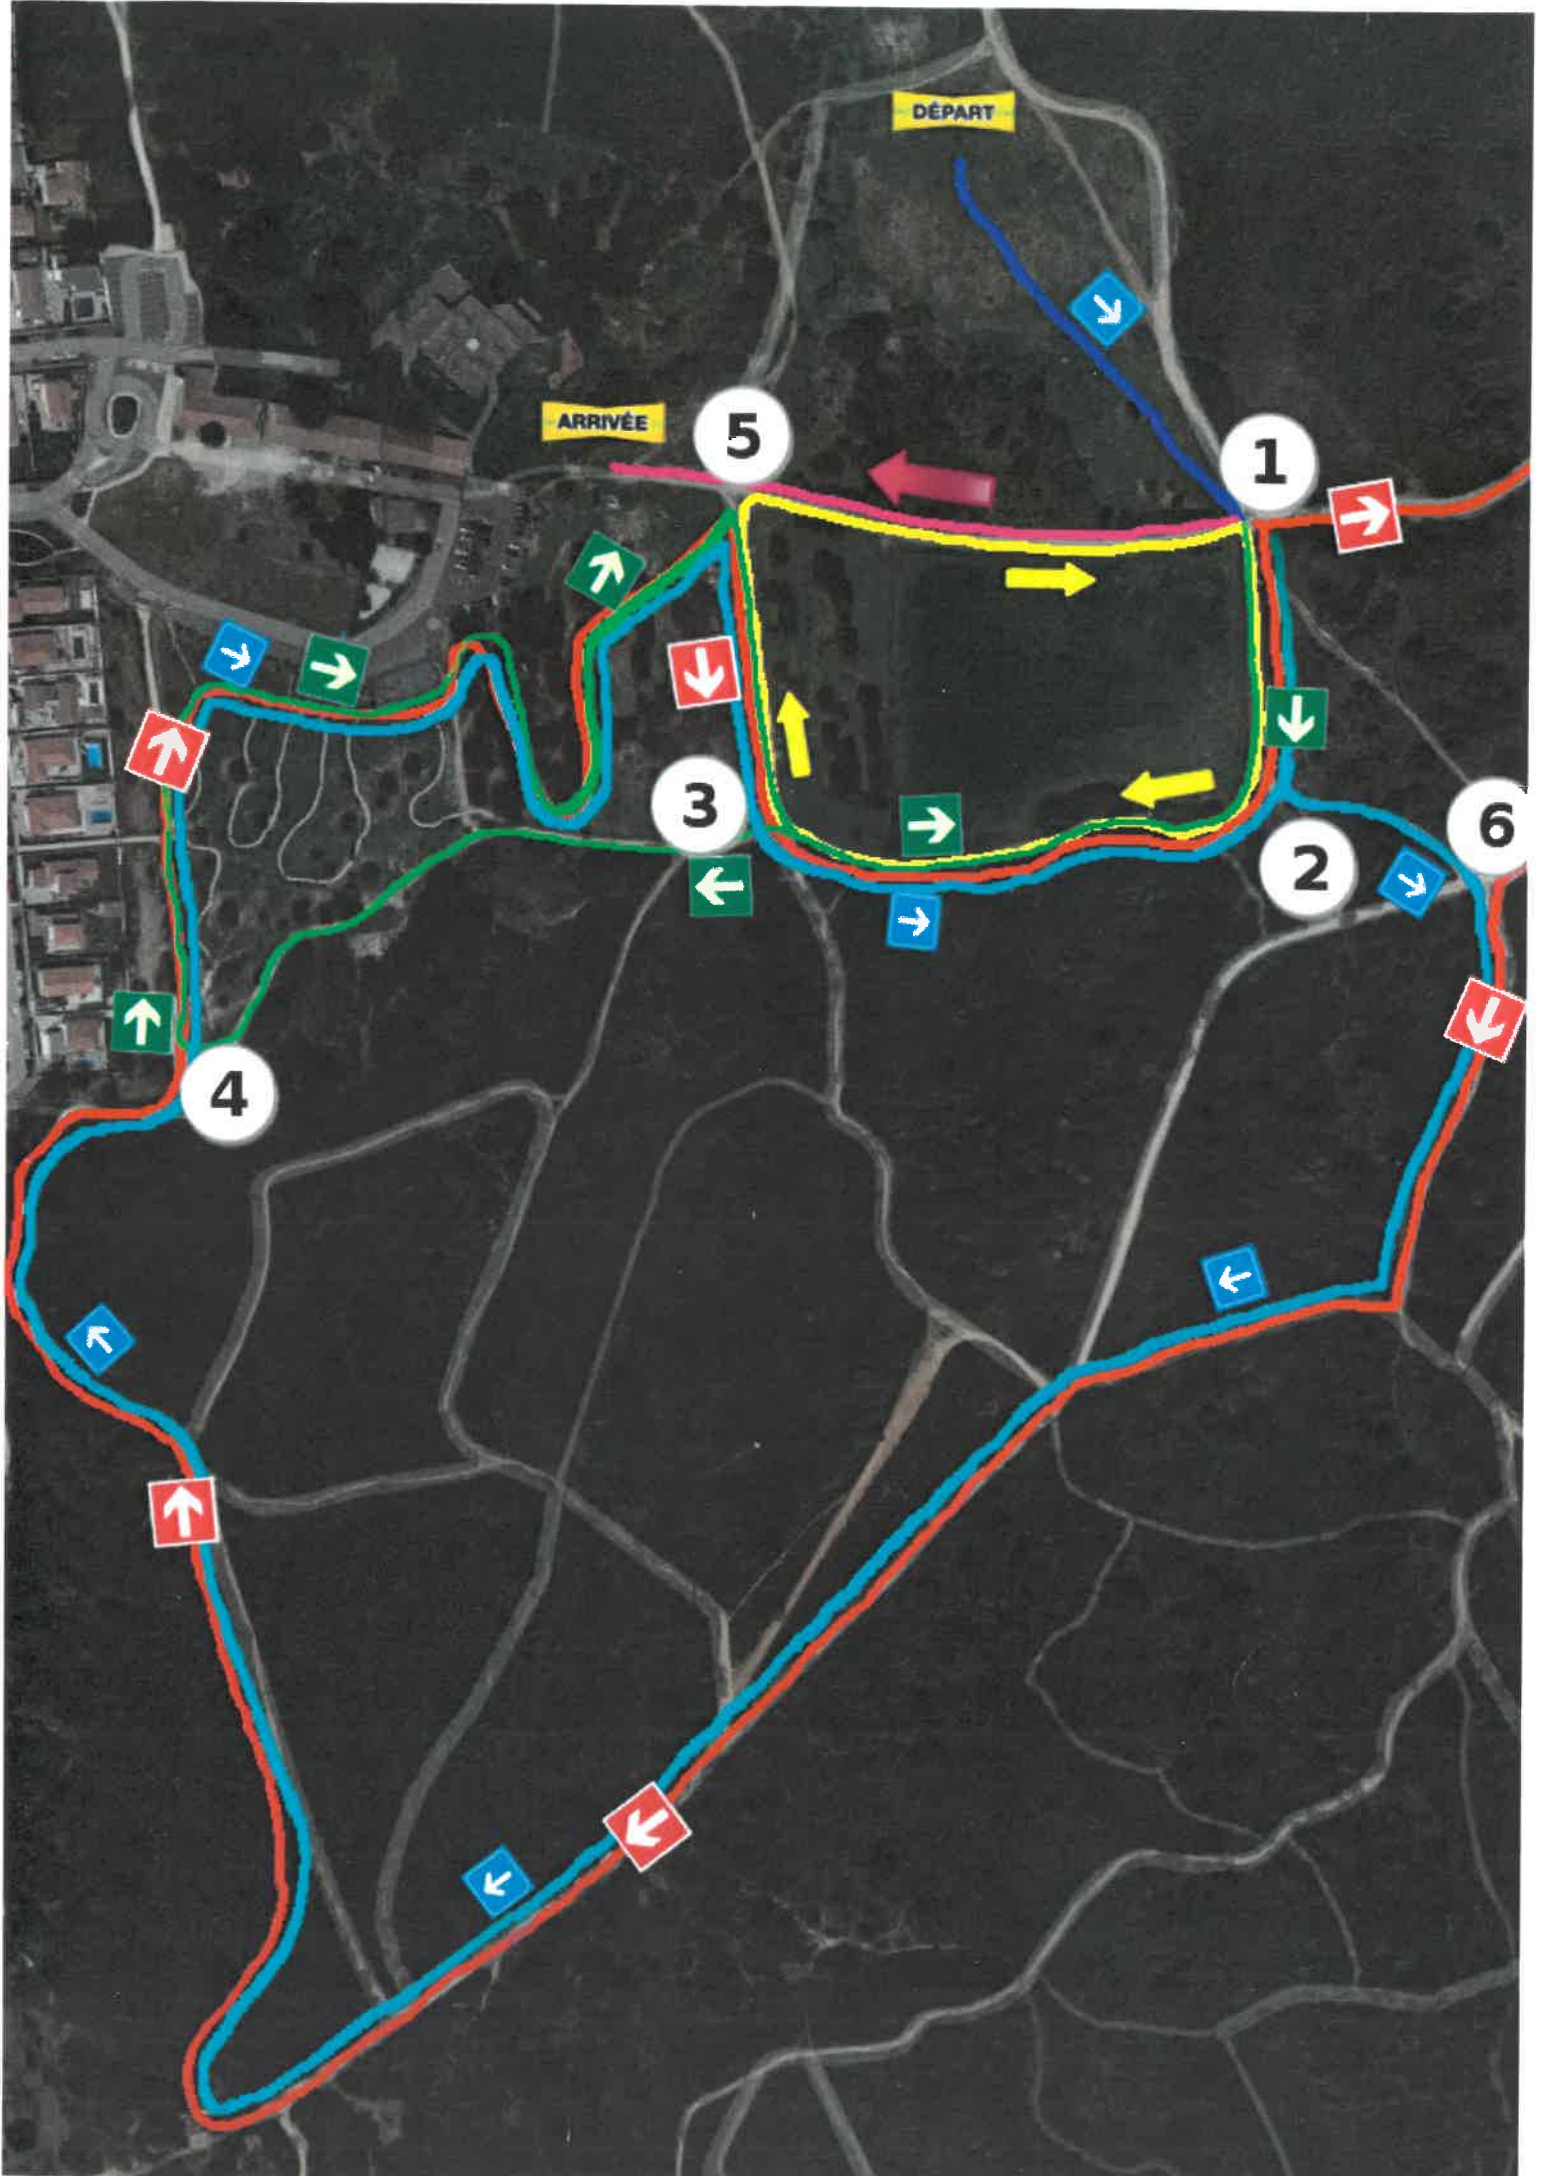

## CHAMPIONNATS DEPARTEMENTAUX DE CROSS COUNTRY

**Dimanche 13 Janvier 2019**

**CENTRE AERE « La Bergerie » - Chemin du Mazet à FOS SUR MER  
HORAIRE ET DISTANCES**

N°COURSE	HORAIRE	CATEGORIES	BOUCLES	DISTANCES
1	10H00	Masters Hommes	D + 2 P + 3 TGB + A	8512 m
2	11H00	Cross Court Féminin ES/SE/MA	D + 1 M + 1 TGB + A	4045 m
3	11H00	Juniors Féminines	D + 1 M + 1 TGB + A	4045 m
4	11H20	Cross Court Hommes ES/SE/MA	D + 1 M + 1 TGB + A	4045 m
5	11H40	Benjamins	D + 1 M + A	1705 m
6	12H00	Benjamins	D + 1 P + 1 M + A	2281 m
7	12H20	Cross Long Féminin ES/SE/MA	D + 1 P + 1 M + 2 TGB + A	6961 m
8	13H00	Poussines <i>En sens inverse des aiguilles d'une montre</i>	D + 2 P + A	1492 m
9	13H20	Poussins <i>En sens inverse des aiguilles d'une montre</i>	D + 2 P + A	1492 m
10	13H40	Cross Long Hommes ES/SE	D + 2 P + 3 TGB + A	8512 m
11	14H30	Minimes Filles	D + 1 P + 1 M + A	2281 m
12	14H50	Minimes Garçons	D + 1 P + 1 GB + A	3116 m
13	15H10	Cadettes	D + 1 P + 1 GB + A	3116 m
14	15H30	Cadets	D + 1 P + 1 M + 1 GB + A	4401 m
15	16H00	Juniors Masculins	D + 1 M + 2 TGB + A	6385 m

### LEGENDE :

D = Départ	160 m	
A = Arrivée	180 m	
P = Petite Boucle *	576 m	1 / 2 / 3 / 5 / 1
M = Moyenne Boucle	1365 m	1 / 2 / 3 / 4 / 5 / 3 / 2 / 1
GB = Grande Boucle	2200 m	1 / 2 / 6 / 4 / 5 / 3 / 2 / 1
TGB = Très Grande Boucle	2340 m	1 / 6 / 4 / 5 / 3 / 2 / 1

\* Inversion du sens de rotation pour les poussins et poussines uniquement  
(1/5/3/2/1)

DÉPART

ARRIVÉE

5

1

3

2

6

4

FOS SUR MER

Google

N569 Direction ISTRES - MIRAMAS →

**FOS SUR MER**

Direction N568 AILES - PORT DE BOUC -  
MARTIGUES - MARSEILLE

Centre-ville

Pont